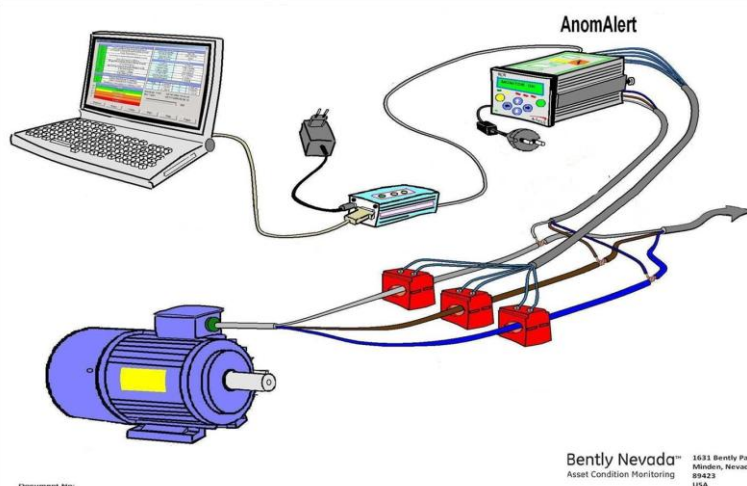

Система AnomAlert способна определить как механические (дисбаланс, несоосность, состояние роликовых подшипников и т. д.), так и электрические (оборванная обмотка, короткие замыкания и т. д.) неисправности. Также данная система может производить измерение электрических параметров, таких как дисбаланс напряжения и тока, а также коэффициент мощности (косинус фи). Помимо этого, система способна обнаруживать изменения нагрузок на электродвигатель, вызванные неполадками в приводимом в действие оборудовании, или в техпроцессе, например, кавитациями или засором фильтров и решеток. Ввиду того, что система AnomAlert не требует установки датчика на самом двигателе или приводимом им в движении оборудовании, она особенно привлекательна для недоступного оборудования и применима к большинству насосов, компрессоров и похожих типов нагрузок.